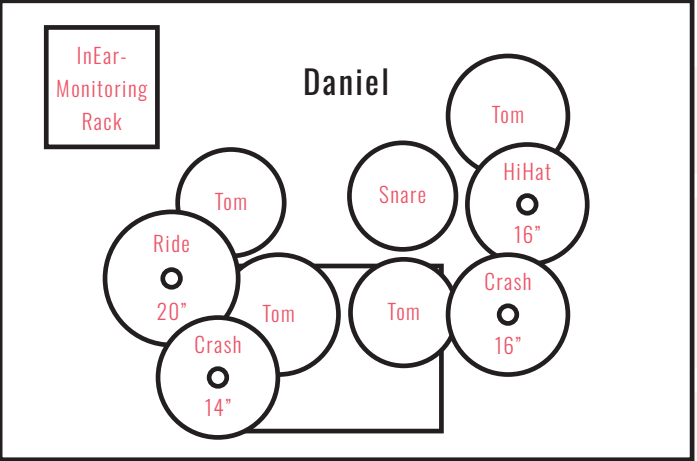

MOWAH

STAGERIDER 2026

M

Fender Super Sonic

Fender Bassman 800
Hartke 4.5XL

Bugera / Kemper

Andreas

Bass

Pedalboard

Stromanschluss

Jeffrey

Gitarre
- Leadvocals -

Pedalboard

Stromanschluss

Julian

Gitarre
- Backingvocals -

Pedalboard

Stromanschluss

Jeffrey:

- Fender Super Sonic 22 BLD Combo (1 x 12" Speaker) - stage right
- Shure SM58 - Mikrofonständer (Galgen)
- Effekteboard - Stromanschluss downstage

Julian:

- Bugera (mit 4 x 12" oder 1 x 12" Box) - stage left
- alternativ: Kemper Profiling Amplifier Head - stage left
- Shure SM58 - Mikrofonständer (Galgen)
- Effekteboard - Stromanschluss downstage

Andreas:

- Fender Bassman 800 Head - stage right
- alternativ: Ampeg PF-500 Portaflex Head (Direct Output vorhanden) - stage right
- Hartke 4.5XL Cabinet (400 Watt Belastbarkeit, 8 Ohm, 4x10" Speaker) - stage right
- Effekteboard - Stromanschluss downstage

InEar Rack

- Behringer X32 Rack (centre upstage)
- XLR Splitter

WICHTIG: Wir nutzen Backingtracks für Synthesizer. Diese stellen wir als Stereosignal zur Verfügung.